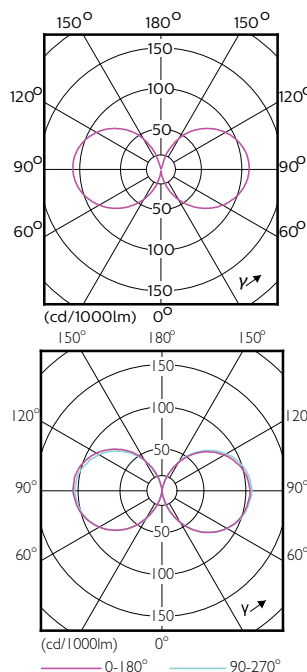

Temperature

Order Code	Full Product Name	T-Case Maximum (Nom)
929001296402	TrueForce LED HPL ND 48-33W E27 740 CL	80 °C
929001296502	TrueForce LED HPL ND 44-33W E27 740 FR	80 °C
929001296602	TrueForce LED HPL ND 32-25W E27 740 CL	80 °C
929001296702	TrueForce LED HPL ND 29-25W E27 740 FR	80 °C
929001897602	TrueForce LED HPL ND 46-33W E27 730 CL	80 °C
929001897802	TrueForce LED HPL ND 48-33W E27 740 CL	80 °C
929001897702	TrueForce LED HPL ND 42-33W E27 730 FR	80 °C
929001897902	TrueForce LED HPL ND 44-33W E27 740 FR	80 °C
929001898102	TrueForce LED HPL ND 28-25W E27 730 FR	70 °C
929001898302	TrueForce LED HPL ND 29-25W E27 740 FR	70 °C
929001898002	TrueForce LED HPL ND 31-25W E27 730 CL	70 °C
929001898202	TrueForce LED HPL ND 32-25W E27 740 CL	70 °C
929002006102	TrueForce LED HPL ND 28-21W E27 830	80 °C
929002006202	TrueForce LED HPL ND 30-21W E27 840	80 °C
929002006302	TrueForce LED HPL ND 38-28W E27 830	85 °C
929002006402	TrueForce LED HPL ND 40-28W E27 840	85 °C
929002006502	TrueForce LED HPL ND 57-42W E27 830	90 °C
929002006602	TrueForce LED HPL ND 60-42W E27 840	90 °C
929002006702	TrueForce LED HPL ND 57-42W E40 830	90 °C
929002006802	TrueForce LED HPL ND 60-42W E40 840	90 °C