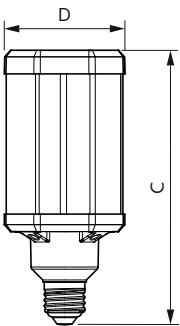

## Dimensional drawing

Product	D	C
TrueForce LED HPL ND 29-25W E27 740 FR	84 mm	178 mm
TrueForce LED HPL ND 48-33W E27 740 CL	84 mm	178 mm
TrueForce LED HPL ND 32-25W E27 740 CL	84 mm	178 mm
TrueForce LED HPL ND 44-33W E27 740 FR	84 mm	178 mm
TrueForce LED HPL ND 42-33W E27 730 FR	84 mm	178 mm
TrueForce LED HPL ND 48-33W E27 740 CL	84 mm	178 mm
TrueForce LED HPL ND 46-33W E27 730 CL	84 mm	178 mm
TrueForce LED HPL ND 32-25W E27 740 CL	84 mm	178 mm
TrueForce LED HPL ND 28-25W E27 730 FR	84 mm	178 mm
TrueForce LED HPL ND 31-25W E27 730 CL	84 mm	178 mm
TrueForce LED HPL ND 44-33W E27 740 FR	84 mm	178 mm
TrueForce LED HPL ND 29-25W E27 740 FR	84 mm	178 mm