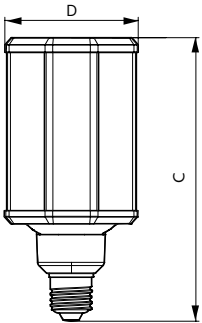

## Dimensional drawing

Product	D	C
TrueForce LED HPL ND 29-25W E27 740 FR	84 mm	178 mm
TrueForce LED HPL ND 48-33W E27 740 CL	84 mm	178 mm
TrueForce LED HPL ND 32-25W E27 740 CL	84 mm	178 mm
TrueForce LED HPL ND 44-33W E27 740 FR	84 mm	178 mm
TrueForce LED HPL ND 42-33W E27 730 FR	84 mm	178 mm
TrueForce LED HPL ND 48-33W E27 740 CL	84 mm	178 mm
TrueForce LED HPL ND 46-33W E27 730 CL	84 mm	178 mm
TrueForce LED HPL ND 32-25W E27 740 CL	84 mm	178 mm
TrueForce LED HPL ND 28-25W E27 730 FR	84 mm	178 mm
TrueForce LED HPL ND 31-25W E27 730 CL	84 mm	178 mm
TrueForce LED HPL ND 44-33W E27 740 FR	84 mm	178 mm
TrueForce LED HPL ND 29-25W E27 740 FR	84 mm	178 mm