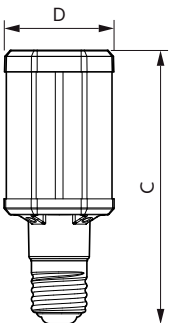

## Dimensional drawing

Product	D	C
TrueForce LED HPL ND 29-25W E27 740 FR	84 mm	178 mm
TrueForce LED HPL ND 48-33W E27 740 CL	84 mm	178 mm
TrueForce LED HPL ND 32-25W E27 740 CL	84 mm	178 mm
TrueForce LED HPL ND 44-33W E27 740 FR	84 mm	178 mm
TrueForce LED HPL ND 42-33W E27 730 FR	84 mm	178 mm
TrueForce LED HPL ND 48-33W E27 740 CL	84 mm	178 mm
TrueForce LED HPL ND 46-33W E27 730 CL	84 mm	178 mm
TrueForce LED HPL ND 32-25W E27 740 CL	84 mm	178 mm
TrueForce LED HPL ND 28-25W E27 730 FR	84 mm	178 mm
TrueForce LED HPL ND 31-25W E27 730 CL	84 mm	178 mm
TrueForce LED HPL ND 44-33W E27 740 FR	84 mm	178 mm
TrueForce LED HPL ND 29-25W E27 740 FR	84 mm	178 mm