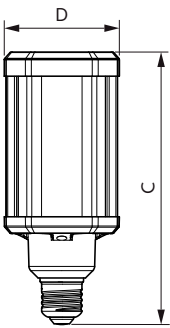

## Dimensional drawing

Product	D	C
TrueForce LED HPL ND 29-25W E27 740 FR	84 mm	178 mm
TrueForce LED HPL ND 48-33W E27 740 CL	84 mm	178 mm
TrueForce LED HPL ND 32-25W E27 740 CL	84 mm	178 mm
TrueForce LED HPL ND 44-33W E27 740 FR	84 mm	178 mm
TrueForce LED HPL ND 42-33W E27 730 FR	84 mm	178 mm
TrueForce LED HPL ND 48-33W E27 740 CL	84 mm	178 mm
TrueForce LED HPL ND 46-33W E27 730 CL	84 mm	178 mm
TrueForce LED HPL ND 32-25W E27 740 CL	84 mm	178 mm
TrueForce LED HPL ND 28-25W E27 730 FR	84 mm	178 mm
TrueForce LED HPL ND 31-25W E27 730 CL	84 mm	178 mm
TrueForce LED HPL ND 44-33W E27 740 FR	84 mm	178 mm
TrueForce LED HPL ND 29-25W E27 740 FR	84 mm	178 mm